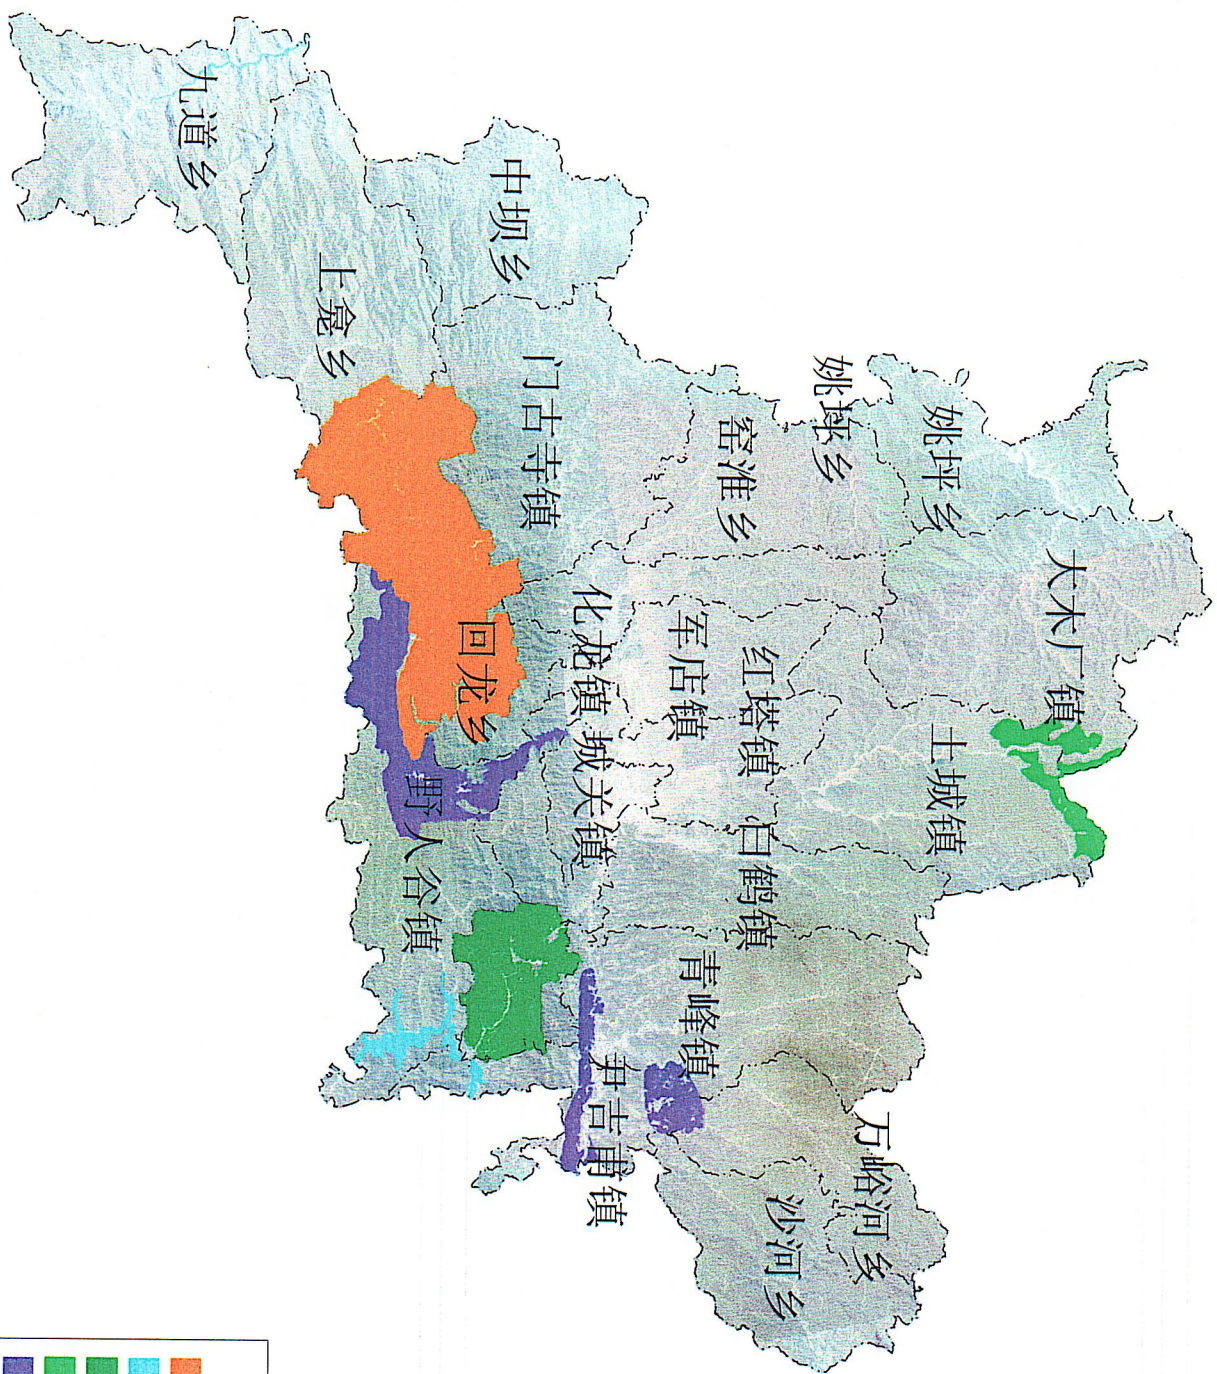

房县自然保护地进一步整合优化示意图

图例

- 湖北野人谷自然保护区
- 湖北房县古南河国家级湿地公园
- 湖北诗经源国家级森林公园
- 湖北柳树桤森林公园
- 房县神农峡风景名胜區
- 乡镇